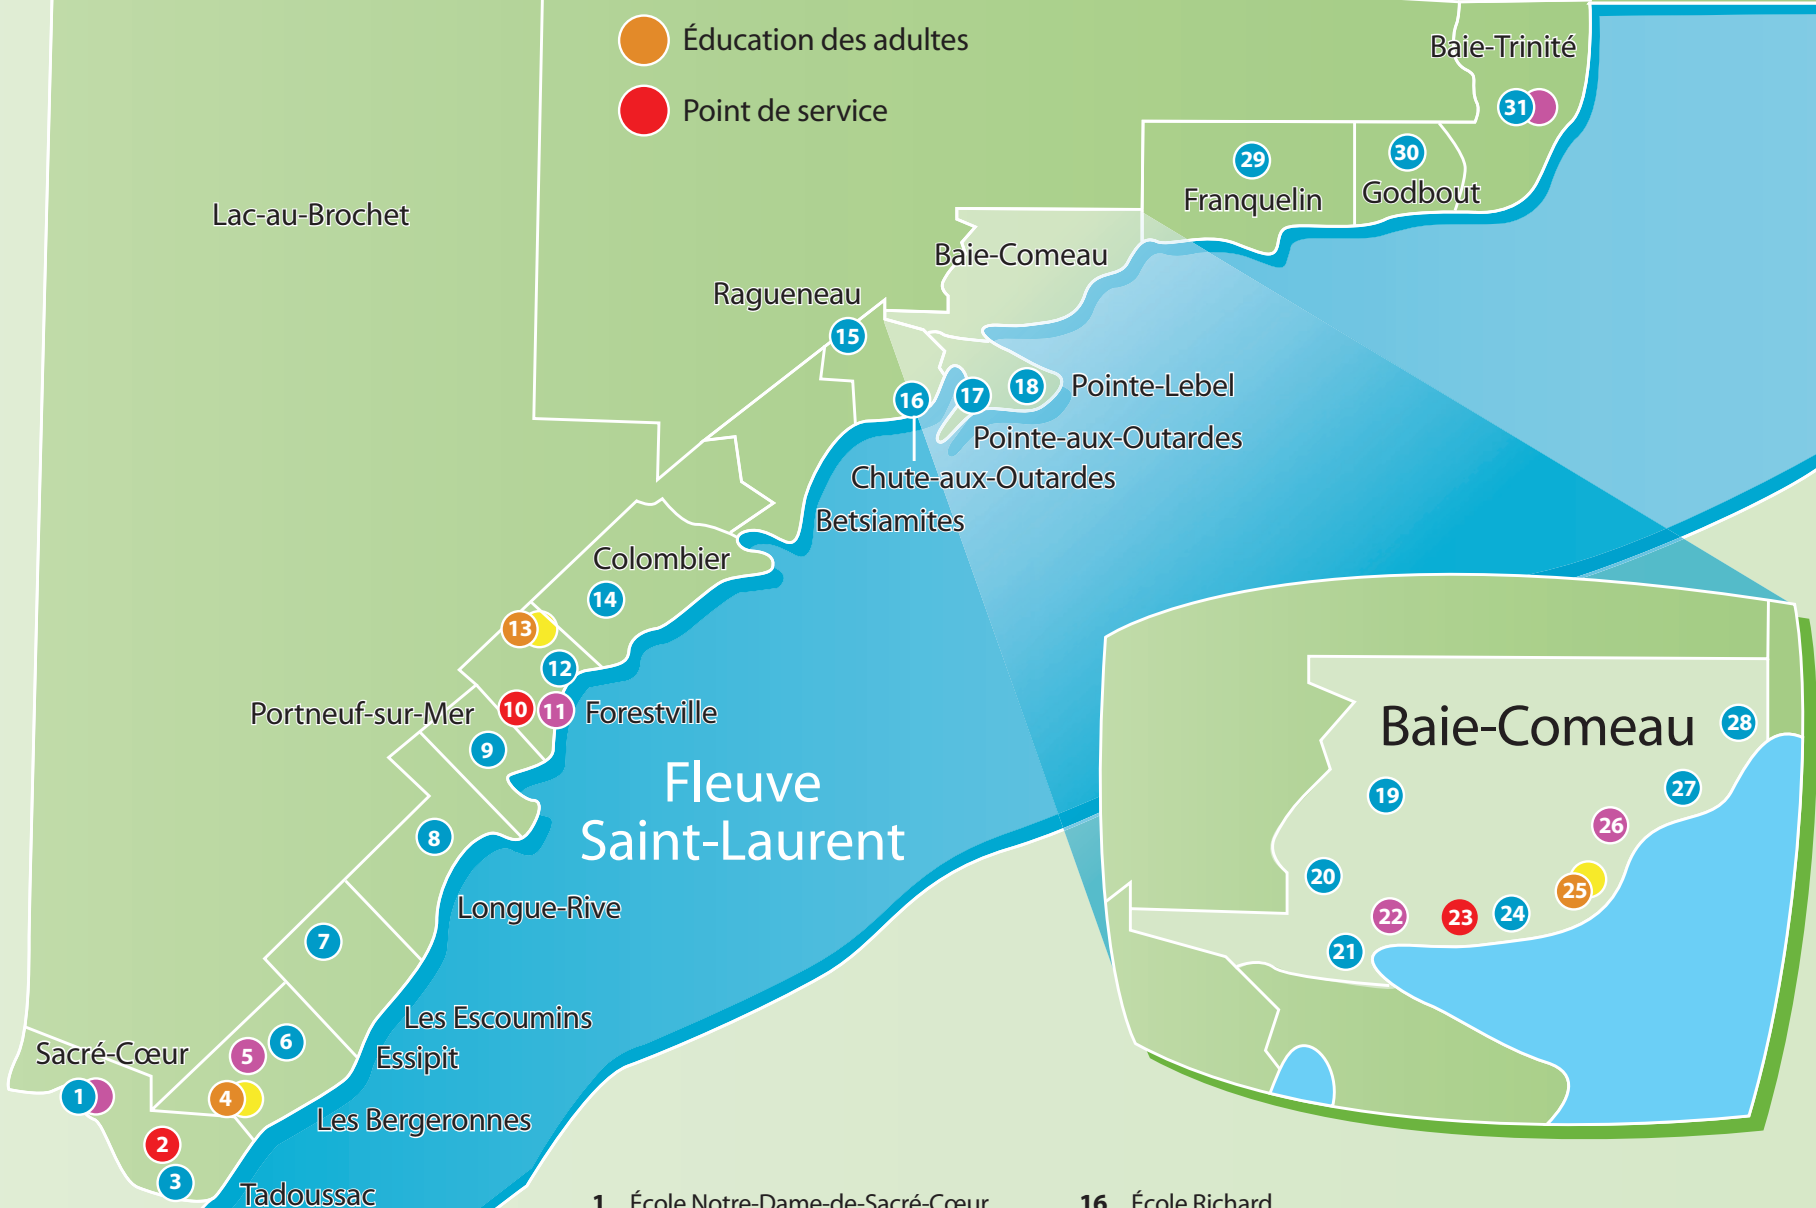

## Le territoire de la Commission scolaire de l'Estuaire

- Formation professionnelle
- Secondaire
- Primaire
- Éducation des adultes
- Point de service

- |  |   |
|--|---|
| 1 École Notre-Dame-de-Sacré-Cœur   | 16 École Richard  |
| 2 Point de service de Tadoussac  | 17 École Les Dunes  |
| 3 École St-Joseph (Tadoussac)  | 18 École La Marée   |
| 4 Centre Paul-Albert-Jean (Les Bergeronnes)  | 19 École Trudel   |
| 5 Polyvalente des Berges   | 20 École Bois-du-Nord   |
| 6 École Dominique-Savio  | 21 École Mgr-Bélanger   |
| 7 École Marie-Immaculée  | 22 École secondaire Serge-Bouchard  |
| 8 École Notre-Dame-du-Bon-Conseil  | 23 Centre administratif de Baie-Comeau  |
| 9 École Mgr-Bouchard   | 24 École St-Cœur-de-Marie   |
| 10 Point de service de Forestville   | 25 Centre régional d'éducation des adultes (CRÉA) – formation professionnelle |
| 11 Polyvalente des Rivières  | 26 Polyvalente des Baies  |
| 12 École St-Luc  | 27 École Leventoux  |
| 13 Centre de formation de Forestville (Éducation des adultes et Formation professionnelle) | 28 École Boisvert   |
| 14 École St-Cœur-de-Marie  | 29 École Père-Duclos  |
| 15 École Ste-Marie   | 30 École Mgr-Labrie   |
|  | 31 École St-Joseph (Baie-Trinité)   |